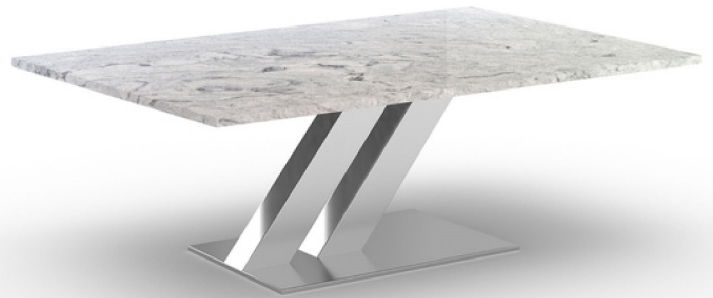

Gartentisch G0629

AB Fr. 1'860.-

inkl. MWSt und Lieferung

Konfiguration

Maße: 120 - 300 cm lang
80 - 120 cm breit
70 - 100 cm hoch

Tischplattenform:

Rechteck, rund, oval, Bootsform, Niere, Stadion, Softline, 4-rund, Polyform

Plattenstärke:

2, 3 oder 4 cm

Steinoberfläche:

poliert, matt, gebürstet, geflammt

Kantenbearbeitung Stein:

Fase 3 mm, Radius 5 oder 10 mm

Stein:

siehe Steinübersicht