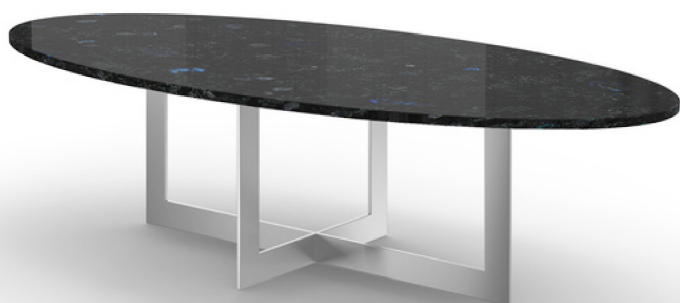

Kantenbearbeitung Stein:

Fase 3 mm, Radius 5 oder 10 mm

Stein:

siehe Steinübersicht

Gartentisch G0622

AB Fr. 1'770.-

inkl. MWSt und Lieferung

Konfiguration

Maße: 120 - 300 cm lang
80 - 120 cm breit
70 - 100 cm hoch

Tischplattenform:

Rechteck, rund, oval, Bootsform, Niere, Stadion, Softline, 4-rund, Polyform

Plattenstärke:

2, 3 oder 4 cm

Steinoberfläche:

poliert, matt, gebürstet, geflammt