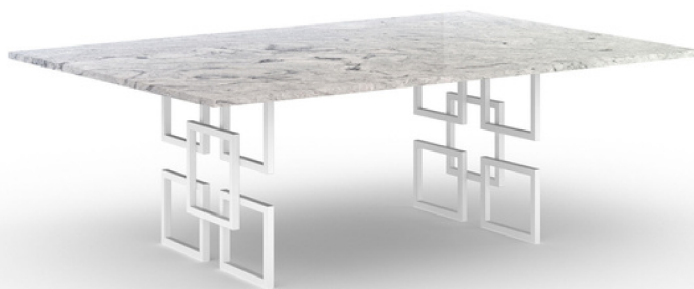

Maße: 120 - 300 cm lang
80 - 120 cm breit
70 - 100 cm hoch

Tischplattenform:

Rechteck, rund, oval, Bootsform, Niere, Stadion, Softline, 4-rund, Polyform

Plattenstärke:

2, 3 oder 4 cm

Steinoberfläche:

poliert, matt, gebürstet, geflammt