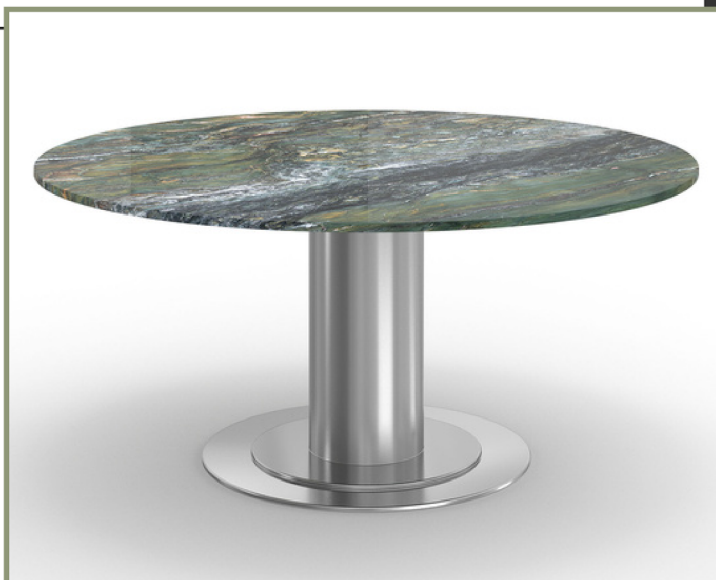

Gartentisch G0603

AB Fr. 1'850.-

inkl. MWSt und Lieferung

Konfiguration

Maße: 120 - 300 cm lang
80 - 120 cm breit
70 - 100 cm hoch

Tischplattenform:

Rechteck, rund, oval, Bootsform, Niere, Stadion, Softline, 4-rund, Polyform

Plattenstärke:

2, 3 oder 4 cm

Steinoberfläche:

poliert, matt, gebürstet, geflammt

Kantenbearbeitung Stein:

Fase 3 mm, Radius 5 oder 10 mm

Stein:

siehe Steinübersicht